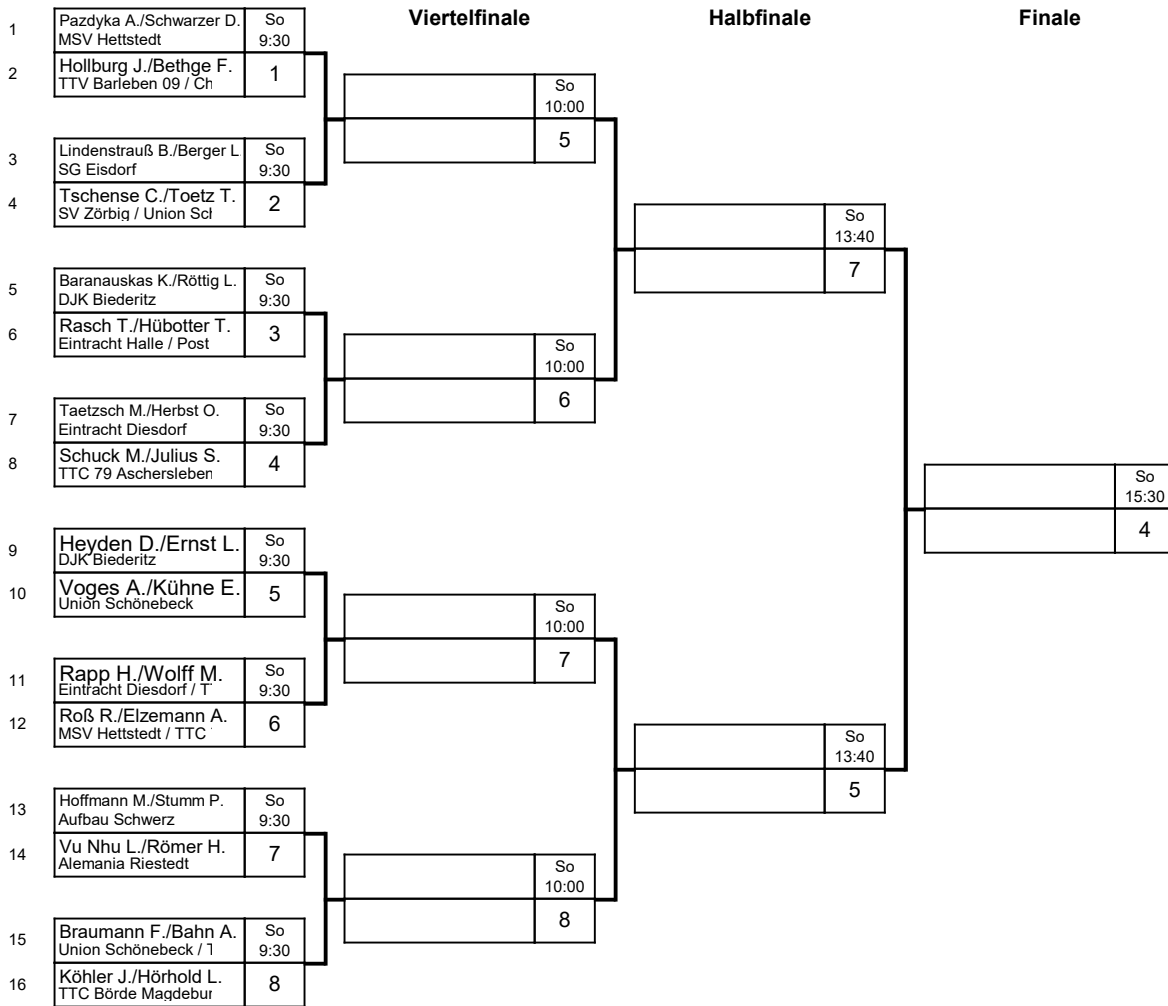

33. Landeseinzelmeisterschaften der Damen und Herren 2023

Klasse: Herren Doppel 21.01.2023 Zörbig