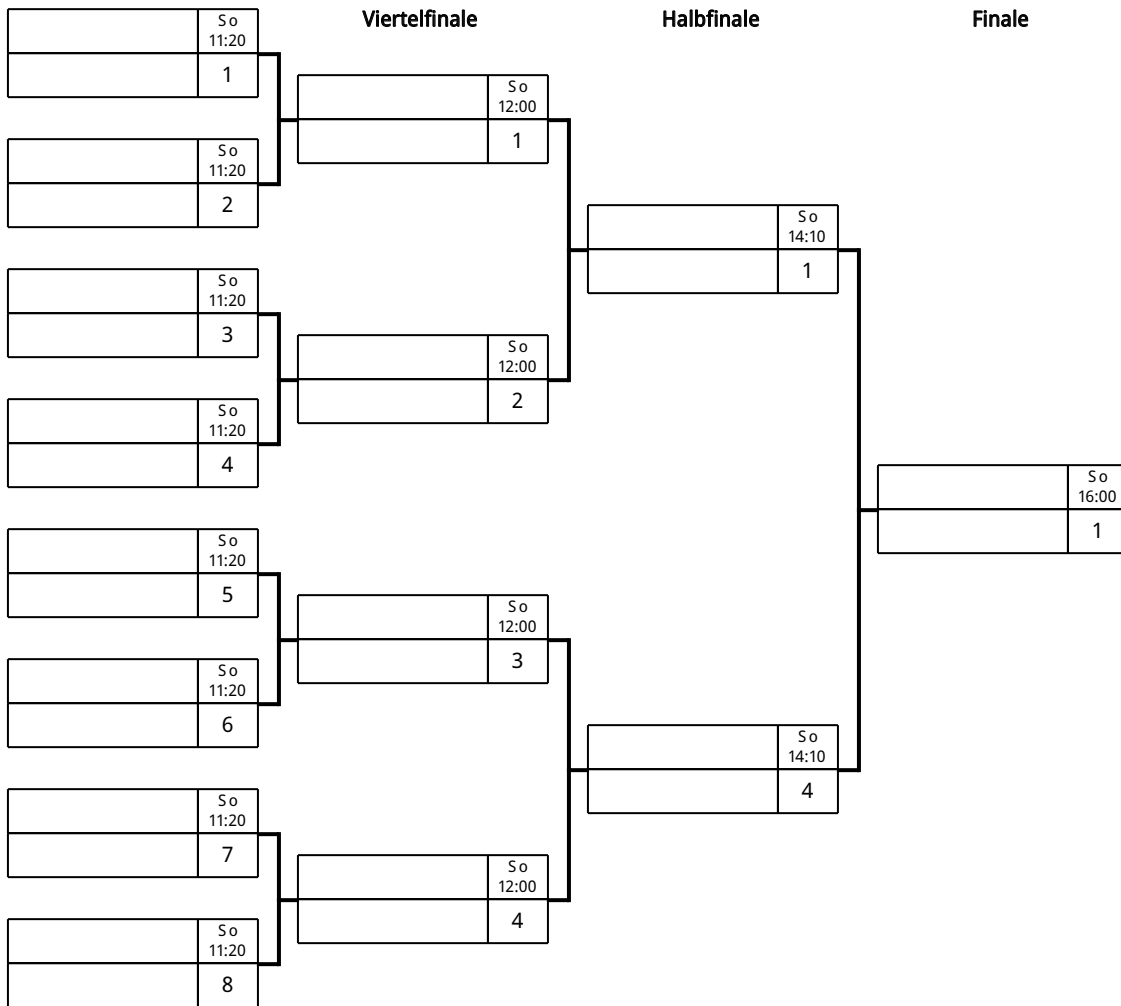

Herren Einzel - Gruppe: G

Platz	Name	SP	Spiele	Sätze	1	2	3	4
1	Tschense, Christian(1) SV Zörbig / Dessau	1						
2	Stumm, Pascal(21) Aufbau Schwerz / Halle	2						
3	Braumann, Felix(9) Union Schönebeck / Dessau	3						
4	Hübotter, Tobias(14) Post TSV Halle / Halle	4						

	Start	Rd.	Spieler 1	Spieler 2	Tisch	Sätze	1	2	3	4	5
Sa	11:30	1	1 Tschense, Christian	9 Braumann, Felix	5						
Sa	11:30	1	21 Stumm, Pascal	14 Hübotter, Tobias	6						
Sa	13:30	2	1 Tschense, Christian	14 Hübotter, Tobias	5						
Sa	13:30	2	9 Braumann, Felix	21 Stumm, Pascal	6						
Sa	15:30	3	9 Braumann, Felix	14 Hübotter, Tobias	5						
Sa	15:30	3	1 Tschense, Christian	21 Stumm, Pascal	6						

Herren Einzel - Gruppe: H

Platz	Name	SP	Spiele	Sätze	1	2	3	4
1	Schuck, Maximilian(7) TTC 79 Aschersleben / Dessau	1						
2	Hörhold, Lucas(31) TTC Börde Magdeburg / Magdeburg	2						
3	Hollburg, Justin(27) TTV Barleben 09 / Magdeburg	3						
4	Berger, Lukas(22) SG Eisdorf / Halle	4						

	Start	Rd.	Spieler 1	Spieler 2	Tisch	Sätze	1	2	3	4	5
Sa	11:30	1	7 Schuck, Maximilian	27 Hollburg, Justin	7						
Sa	11:30	1	31 Hörhold, Lucas	22 Berger, Lukas	8						
Sa	13:30	2	7 Schuck, Maximilian	22 Berger, Lukas	7						
Sa	13:30	2	27 Hollburg, Justin	31 Hörhold, Lucas	8						
Sa	15:30	3	27 Hollburg, Justin	22 Berger, Lukas	7						
Sa	15:30	3	7 Schuck, Maximilian	31 Hörhold, Lucas	8						

33. Landeseinzelmeisterschaften der Damen und Herren 2023

Klasse: Herren Einzel 21.01.2023 ZØrbig