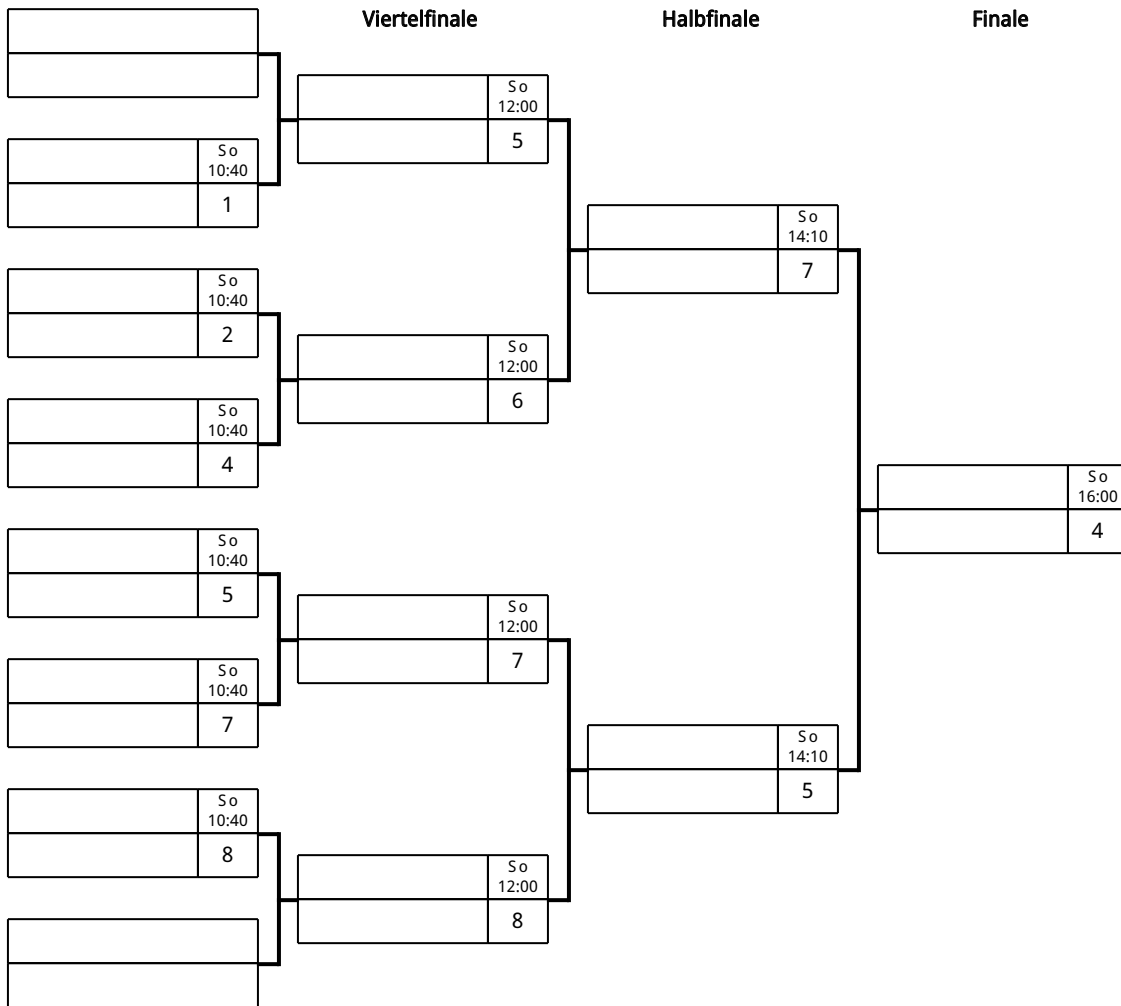

33. Landeseinzelmeisterschaften der Damen und Herren 2023

Klasse: Damen Einzel 21.01.2023 ZØrbig

33. Landeseinzelmeisterschaften der Damen und Herren 2023

Herren Einzel - Gruppe: A

Platz	Name	SP	Spiele	Sätze	1	2	3	4
1	Schwarzer, Dwain(19) MSV Hettstedt / Halle	1						
2	Baranauskas, Klaidas(2) DJK Biederitz / Dessau	2						
3	Vu Nhu, Long(16) Alemania Riestedt / Halle	3						
4	Lindenstrauß, Benjamin(23) SG Eisdorf / Halle	4						

Start	Rd.	Spieler 1	Spieler 2	Tisch	Sätze	1	2	3	4	5
Sa 11:00	1	19 Schwarzer, Dwain	16 Vu Nhu, Long	1						
Sa 11:00	1	2 Baranauskas, Klaidas	23 Lindenstrauß, Benjamin	2						
Sa 13:00	2	19 Schwarzer, Dwain	23 Lindenstrauß, Benjamin	1						
Sa 13:00	2	16 Vu Nhu, Long	2 Baranauskas, Klaidas	2						
Sa 15:00	3	16 Vu Nhu, Long	23 Lindenstrauß, Benjamin	1						
Sa 15:00	3	19 Schwarzer, Dwain	2 Baranauskas, Klaidas	2						

Herren Einzel - Gruppe: B

Platz	Name	SP	Spiele	Sätze	1	2	3	4
1	Pazdyka, Alexander(17) MSV Hettstedt / Halle	1						
2	Bethge, Florian(24) Chemie Mieste / Magdeburg	2						
3	Voges, Anton(12) Union Schönebeck / Dessau	3						
4	Elzemann, Aaron(6) TTC 79 Aschersleben / Dessau	4						

Start	Rd.	Spieler 1	Spieler 2	Tisch	Sätze	1	2	3	4	5
Sa 11:00	1	17 Pazdyka, Alexander	12 Voges, Anton	3						
Sa 11:00	1	24 Bethge, Florian	6 Elzemann, Aaron	4						
Sa 13:00	2	17 Pazdyka, Alexander	6 Elzemann, Aaron	3						
Sa 13:00	2	12 Voges, Anton	24 Bethge, Florian	4						
Sa 15:00	3	12 Voges, Anton	6 Elzemann, Aaron	3						
Sa 15:00	3	17 Pazdyka, Alexander	24 Bethge, Florian	4						

Herren Einzel - Gruppe: C

Platz	Name	SP	Spiele	Sätze	1	2	3	4
1	Roß, Robert(18) MSV Hettstedt / Halle	1						
2	Ernst, Lars(3) DJK Biederitz / Dessau	2						
3	Bahn, Alexander(8) TTV Bernburg / Dessau	3						
4	Kühne, Elias(10) Union Schönebeck / Dessau	4						

Start	Rd.	Spieler 1	Spieler 2	Tisch	Sätze	1	2	3	4	5
Sa 11:00	1	18 Roß, Robert	8 Bahn, Alexander	5						
Sa 11:00	1	3 Ernst, Lars	10 Kühne, Elias	6						
Sa 13:00	2	18 Roß, Robert	10 Kühne, Elias	5						
Sa 13:00	2	8 Bahn, Alexander	3 Ernst, Lars	6						
Sa 15:00	3	8 Bahn, Alexander	10 Kühne, Elias	5						
Sa 15:00	3	18 Roß, Robert	3 Ernst, Lars	6