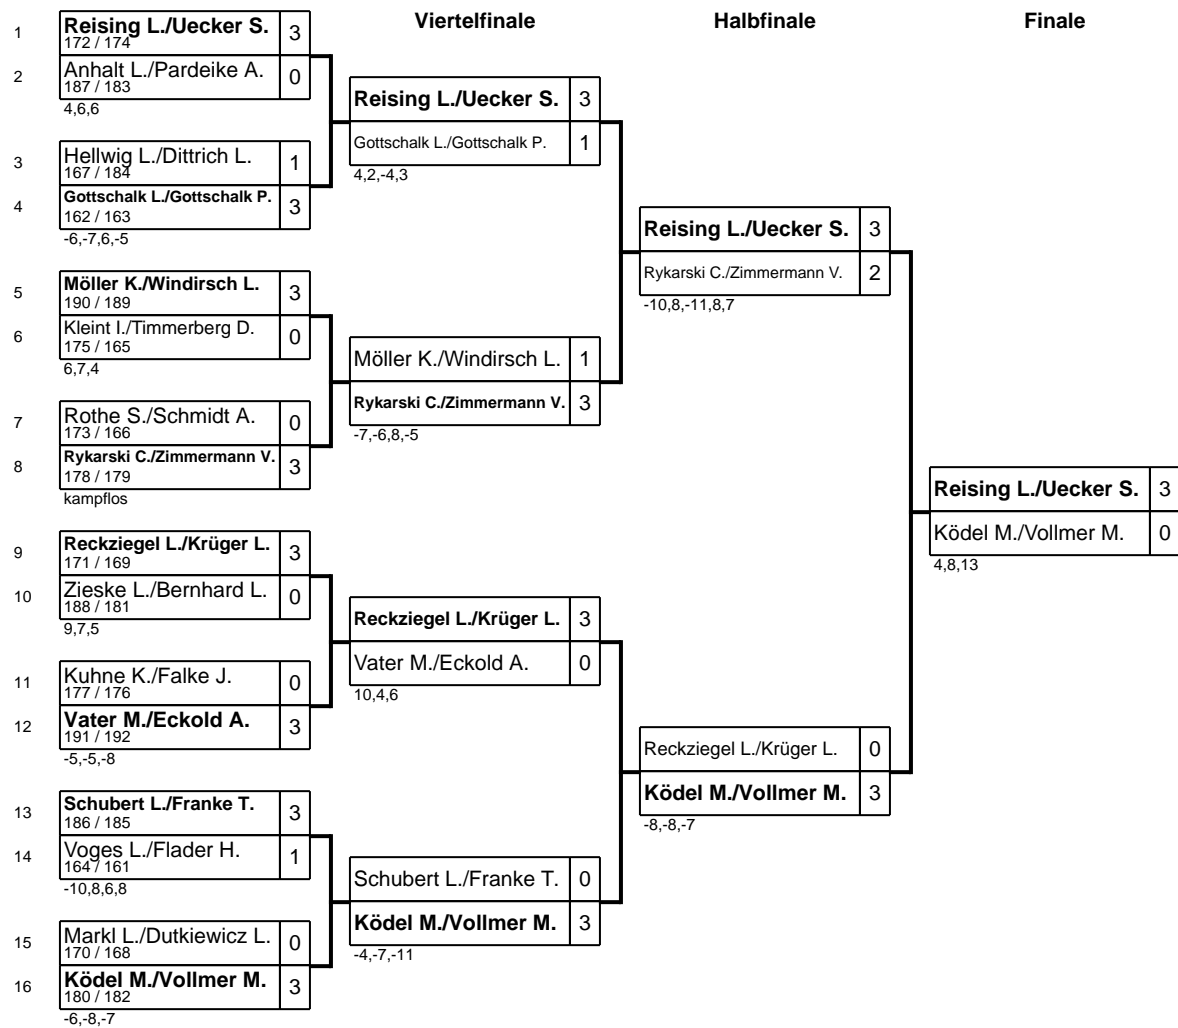

30. Landeseinzelmeisterschaften der Damen und Herren

Klasse: Damen Doppel 19.01.2020 Hohenwarthe

30. Landeseinzelmeisterschaften der Damen und Herren

Klasse: Herren Doppel 19.01.2020 Hohenwarthe

	Viertelfinale		Halbfinale		Finale	
1	Gözübüyük A./Köhler J. 228 / 229	3				
2		0	Gözübüyük A./Köhler J.	3		
3	Wagener D./Wilsdorf M. 231 / 217	2	Hörhold L./Böhme J.	0		
4	Hörhold L./Böhme J. 204 / 213 11,10,-8,-9,-6	3	9,8,5			
5	Baranauskas K./Voges A. 201 / 207	3		Gözübüyük A./Köhler J.	3	
6	Bethge F./Schäfer M. 221 / 212 5,-5,5,7	1	Baranauskas K./Voges A.	3	Baranauskas K./Voges A.	1
7	Langwagen C./Kraetsch M. 220 / 226	0	Tschense C./Stumm P.	2	8,5,-10,5	
8	Tschense C./Stumm P. 227 / 216 -2,-3,-9	3	9,-9,-9,6,12			
9	Ernst L./Heyden D. 202 / 203	3				Gözübüyük A./Köhler J.
10	Futh A./Hübotter T. 209 / 214 -8,-8,9,5,9	2	Ernst L./Heyden D.	3		Ernst L./Heyden D.
11	Hinz M./Römer H. 218 / 219	1	Bünger A./Schulte T.	1	11,3,6	0
12	Bünger A./Schulte T. 222 / 230 -7,-13,8,-9	3	-9,9,6,5			
13	Weber R./Hoffmann M. 208 / 215	3		Ernst L./Heyden D.	3	
14	Kirschner D./Bahn A. 225 / 232 8,8,8	0	Weber R./Hoffmann M.	0	Pazdyka A./Roß R.	1
15	Herbst O./Taetzsch M. 223 / 224	0	Pazdyka A./Roß R.	3	7,-5,7,10	
16	Pazdyka A./Roß R. 210 / 211 -5,-7,-11	3	-3,-5,-7