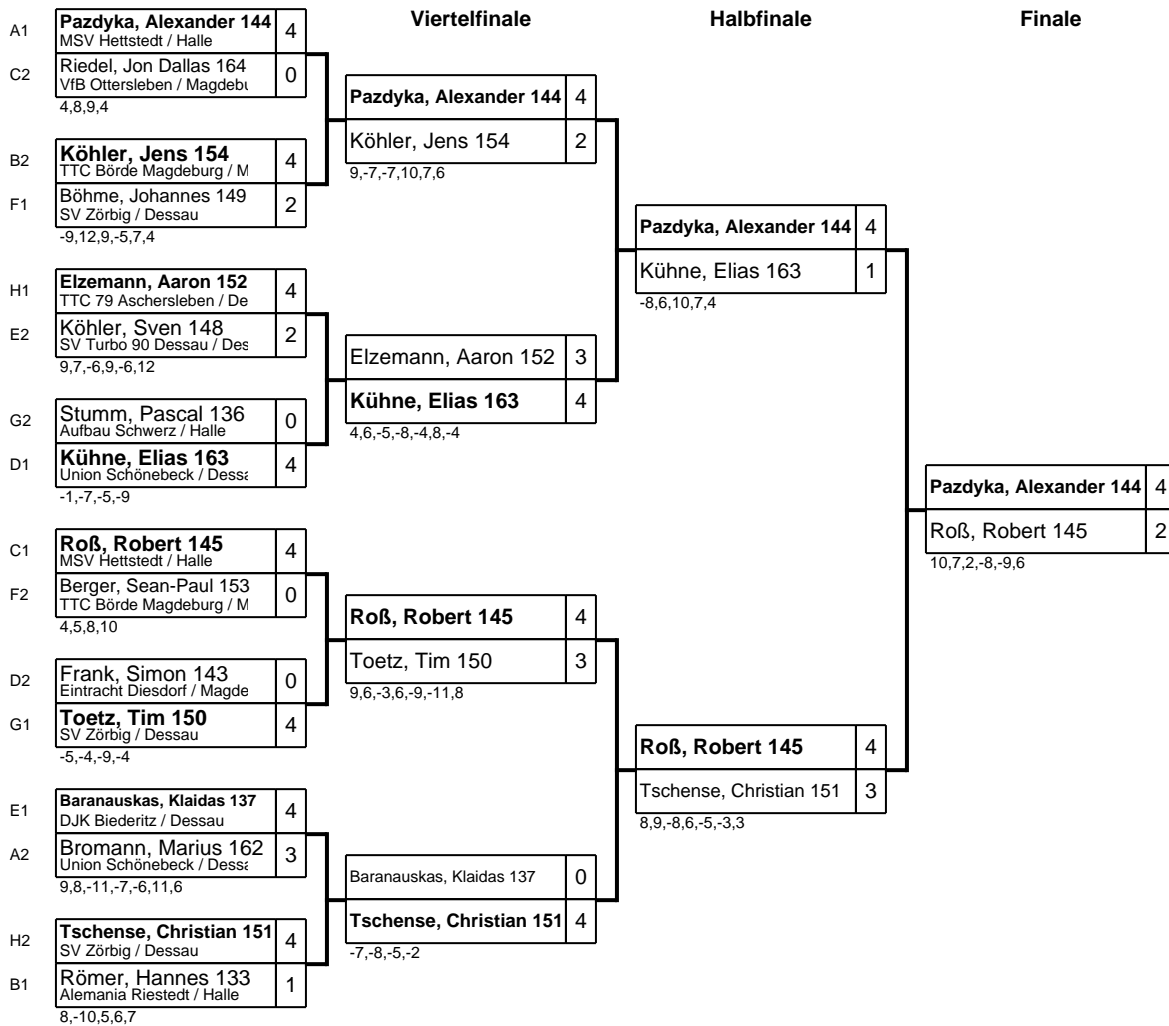

35. Landeseinzelmeisterschaften der Damen und Herren

Klasse: Herren Einzel 18.01.2025 Sangerhausen, OT Riestedt

35. Landeseinzelmeisterschaften der Damen und Herren

Klasse: Damen Doppel 18.01.2025 Sangerhausen, OT Riestedt

	Viertelfinale		Halbfinale		Finale	
1	Reising L./Uecker S. 109 / 113	3				
2	Gottschalk L./Krüger L. 114 / 125 6,3,3	0	Reising L./Uecker S.	3		
3	Dambach M./Mangelsdorf K. 101 / 126	0	Belger G./Rönnebeck H. 4,5,3	0		
4	Belger G./Rönnebeck H. 127 / 128 -5,-8,-4	3			Reising L./Uecker S.	3
5	Hummel L./Römer L. 103 / 110	3			Eckold A./Zeit A. 4,7,4	0
6	Liesegang M./Zufall C. 117 / 121 4,-10,6,8	1	Hummel L./Römer L.	1		
7		0	Eckold A./Zeit A.	3		
8	Eckold A./Zeit A. 132 / 124	3	-5,-6,7,-7			
9	Müller T./Kaden E. 108 / 104	3			Reising L./Uecker S.	2
10	Passier L./Markwart L. 118 / 120 2,9,1	0	Müller T./Kaden E.	3		
11	Liesegang M./Spitzer L. 106 / 112	0	Gottschalk P./Zieske L. 8,6,4	0		
12	Gottschalk P./Zieske L. 115 / 116 -5,-7,-7	3			Müller T./Kaden E.	3
13	Schulze L./Zimmermann V. 122 / 123	1			Dutkiewicz L./Müller K. -2,6,10,9	1
14	Schneider E./Ledwolorz E. 111 / 105 -9,8,-8,-12	3	Schneider E./Ledwolorz E.	0		
15	Anhalt L./Klebe M. 129 / 130	0	Dutkiewicz L./Müller K.	3		
16	Dutkiewicz L./Müller K. 102 / 107 -6,-6,-7	3	-7,-6,-6			
					Müller T./Kaden E.	3
					9,-9,4,-10,-8